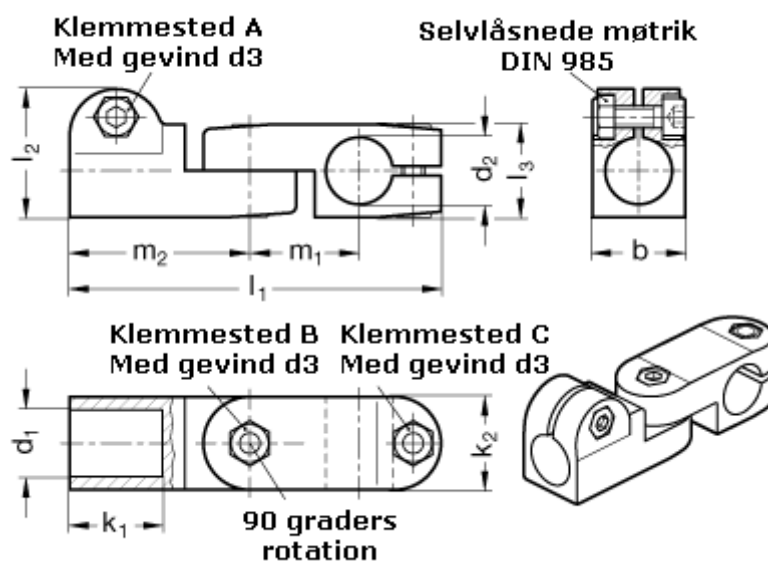

Varenummer: 20287B18B162BL  
Beskrivelse: E+G laskeforbindelse  
GN287-B18-B16-2-BL

## Mål

b = 25	m1 = 29.5
d1 = B18	m2 = 48.5
d2 = B16	
d3 = M 6	
k1 = 25	
k2 = 25	
l1 = 100	
l2 = 34.5	